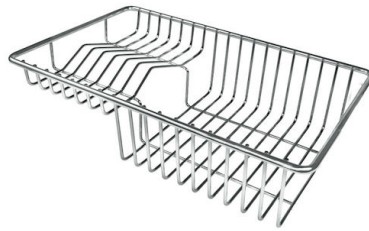

Desagüe con mando automático PM

DIBUJOS TÉCNICOS

Lavello serie Quadra cod. 1228/05*

EL PAQUETE INCLUYE

Desagüe automático - PM

8407 113

ACCESORIOS OPCIONALES

Cesta blanca de acero inoxidable
8611 000

Cesta portaplatos inox
8100 303
* sólo en combinación con el accesorio
8644 101

Cesta portaplatos inox
8100 201

Cubeta blanca
8153 100

Tabla de corte de cristal
8631 300

Tabla de corte de HDPE
8657 001

Tabla de corte Twin in HDPE
8644 101