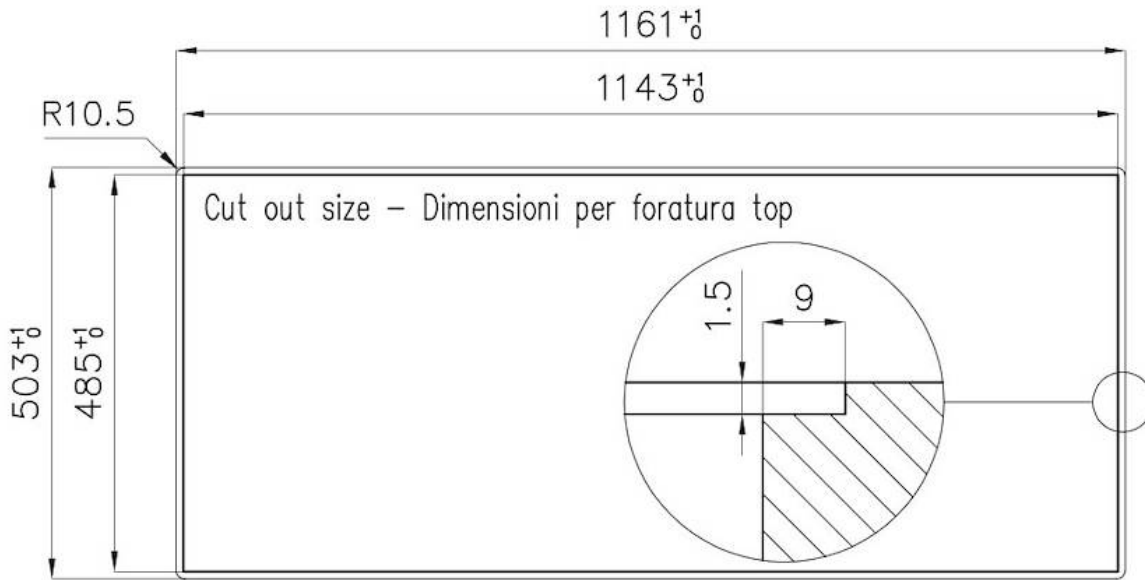

Lavello serie Quadra cod. 1228/05*