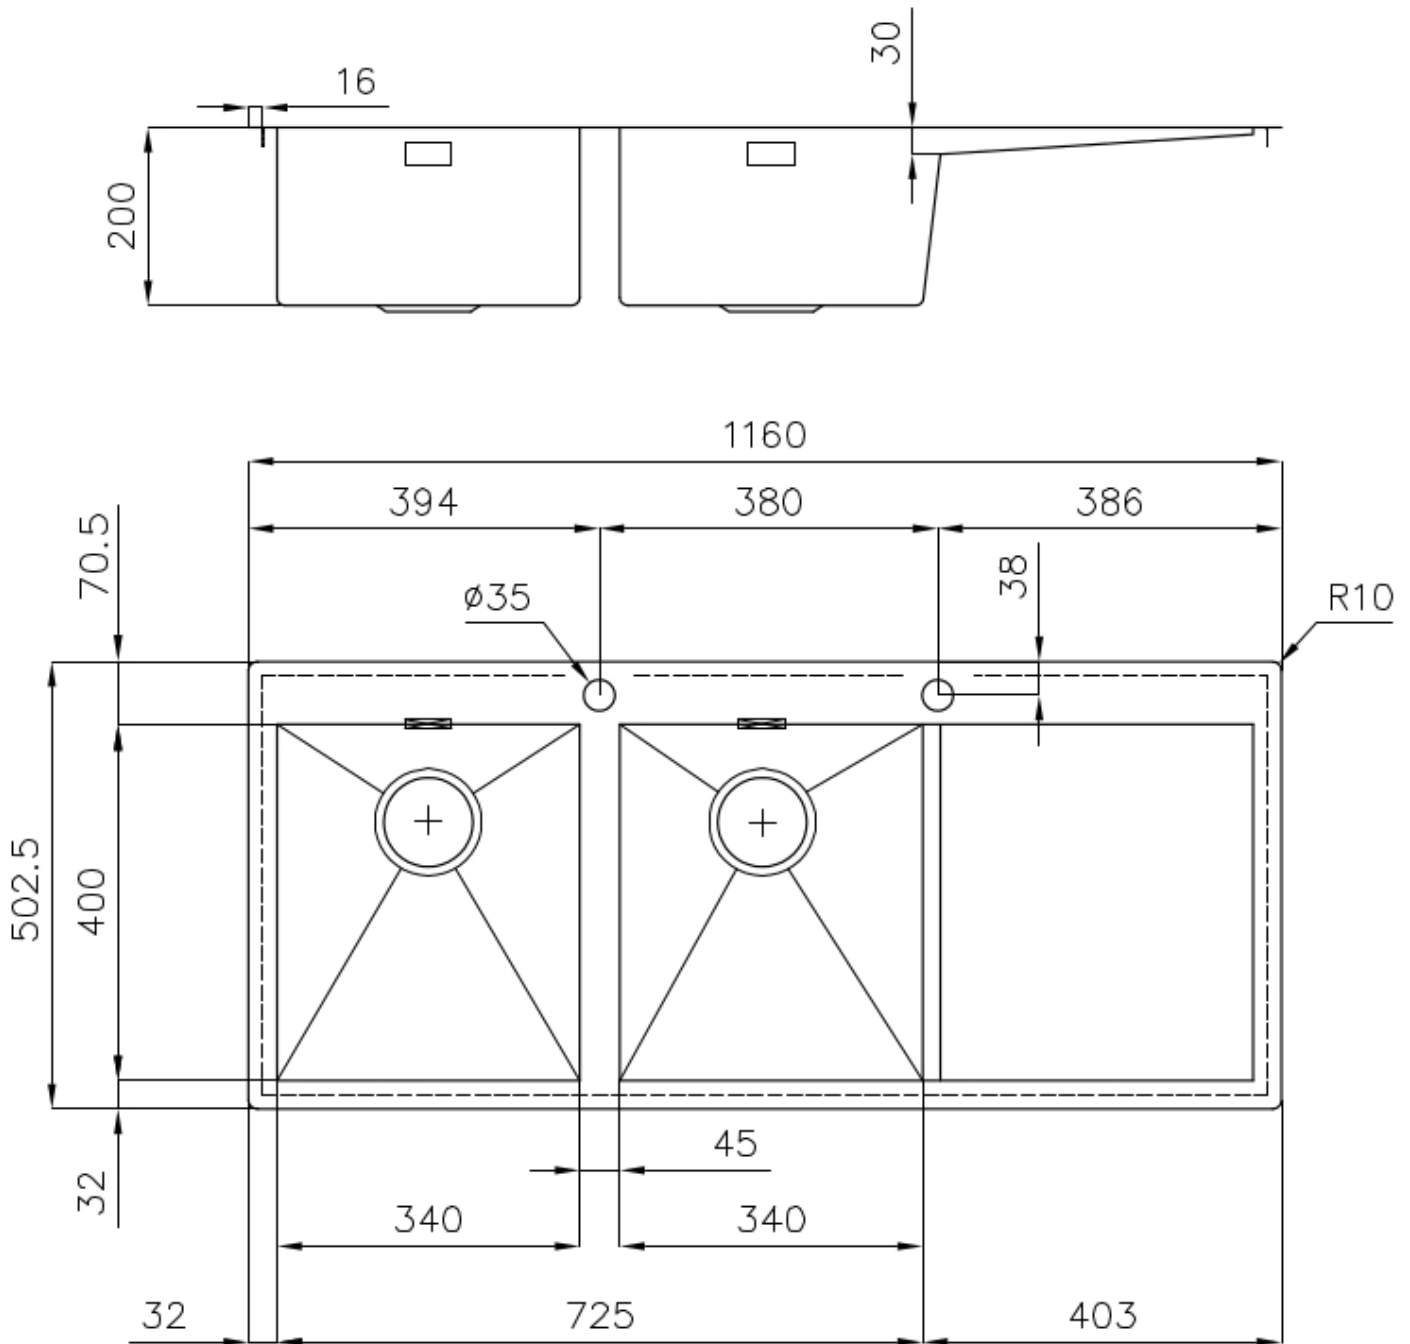

Número de cubetas

2 cubetas

Desagüe

Desagüe con mando automático PM

DIBUJOS TÉCNICOS